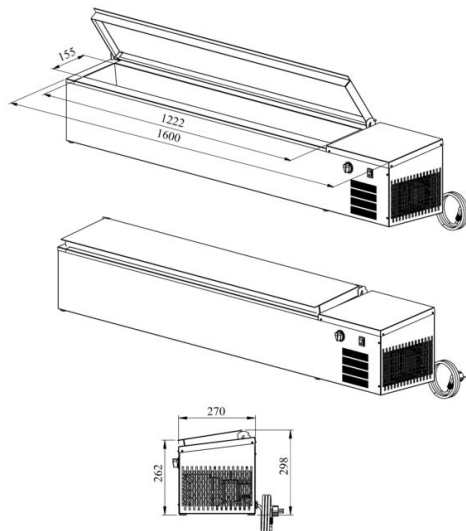

Pöydälle asetettava kylmäallas PZA 1600

- **Tuotekoodi:** PZA 1600
- **Käyttölämpötila:** +2 +8
- **Kotelointiluokka:** IP44
- **Kylmäaine:** R290
- **Teho (kW):** 0,4
- **Taajuus (Hz):** 50
- **Jännite (V):** 220 - 230

- pöydälle asetettava kylmäallas – työtason päälle asetettava, tarkoitettu elintarvikkeiden säilyttämiseen
- kylmäallas, koko (7 x) GN 1/6-150 + GN 1/9
- kylmäaltaan peittää ruostumattomasta teräksestä kansi
- allas viemäriiitännällä
- sisäänrakennettu kylmäkone
- mekaaninen termostaatti