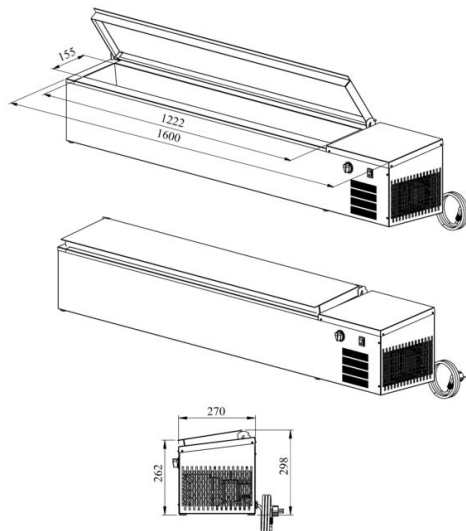

Pöydälle asetettava kylmäallas PZA 1600

- **Tuotekoodi:** PZA 1600
- **Käyttölämpötila:** +2 +8
- **Kotelointiluokka:** IP44
- **Kylmäaine:** R290
- **Teho (kW):** 0,4
- **Taajuus (Hz):** 50
- **Jännite (V):** 220 - 230

- pöydälle asetettava kylmäallas – työtason päälle asetettava, tarkoitettu elintarvikkeiden säilyttämiseen
- kylmäallas, koko (7 x) GN 1/6-150 + GN 1/9
- kylmäaltaan peittää ruostumattomasta teräksestä kansi
- allas viemäriliitännällä
- sisäänrakennettu kylmäkone
- mekaaninen termostaatti