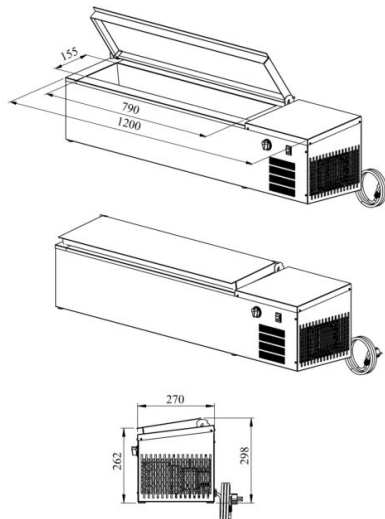

# Pöydälle asetettava kylmäallas PZA 1200

- **Tuotekoodi:** PZA 1200
- **Käyttölämpötila:** +2 .... +8
- **Kotelointiluokka:** IP44
- **Kylmäaine:** R290
- **Teho (kW):** 0,4
- **Taajuus (Hz):** 50
- **Jännite (V):** 220 - 230

- pöydälle asetettava kylmäallas – työtason päälle asetettava, tarkoitettu elintarvikkeiden säilyttämiseen
- kylmäallas, koko (5 x) GN 1/6-150
- kylmäaltaan peittää ruostumattomasta teräksestä kansi
- allas viemäriiitännällä
- sisäänrakennettu kylmäkone
- mekaaninen termostaatti