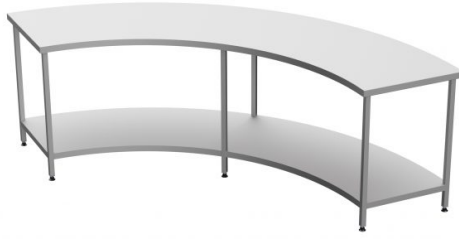

Kaareva työpöytä

Viitenumero: 11518 TL