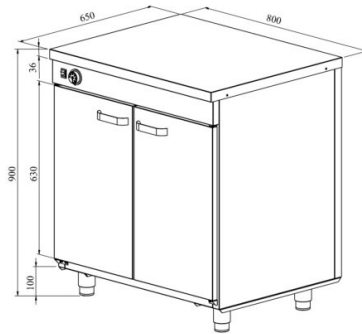

LK:n lisä – Lämmityksellä työtaso

- tuotekoodi LK LT
- mitoiltaan 800 ... 2000 mm:n LK LT-kaappeihin