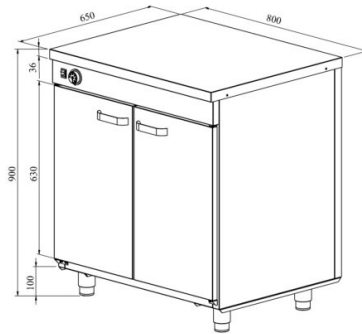

## LK:n lisä – Lämmityksellä työtaso

- tuotekoodi LK LT
- mitoiltaan 800 ... 2000 mm:n LK LT-kaappeihin