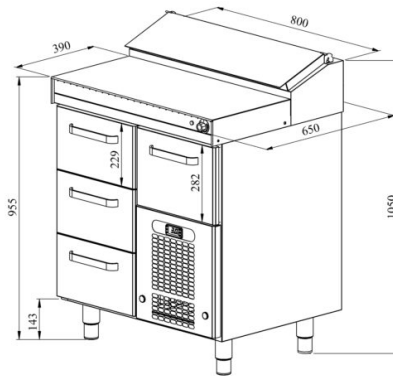

# KLE LT – Lämmityksellä työtaso

- Tuotekoodi: KLE LT

- KLE:n lisä - lämmityksellä työtaso mitoiltaan 800 ... 2000 mm:n KLE-kaappeihin
- kuvassa KLE 804 LT

[Tekninen piirustus PDF-tiedosto](#)