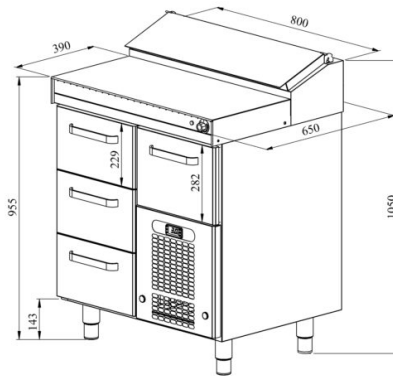

KLE LT – Lämmityksellä työtaso

- Tuotekoodi: KLE LT

- KLE:n lisä - lämmityksellä työtaso mitoiltaan 800 ... 2000 mm:n KLE-kaappeihin
- kuvassa KLE 804 LT

[Tekninen piirustus PDF-tiedosto](#)