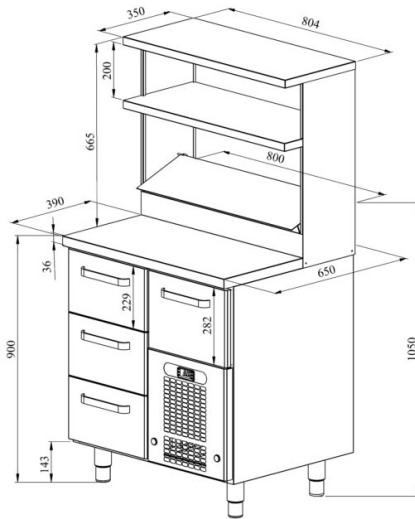

KLE LR – Ylähylly

- Tuotekoodi: KLE LR

- KLE:n lisä - ylähylly mitoiltaan 800 ... 2000 mm:n KLE-kaappeihin
- kuvassa KLE 804 LR

[Tekninen piirustus PDF-tiedosto](#)