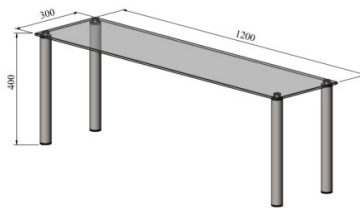

# Antotaso Jete MID

- **Tuotekoodi:** VTP Jete MID
- **Mitat, mm (l\*s\*k):** 1200\*300\*400

- rakenne ruostumattomasta teräksestä ja karkaistusta lasista
- Jete MID asennetaan tuotteen keskelle
- mahdollisuus tilata asennettuna tuotteelle tai jälkiasentaa olemassa olevalle tuotteelle
- mahdollista tilata LED-valaistuksella
- **Antotaso mahdollista tilata:**
  - erilaisin mitoin
- [Tekninen piirustus PDF-tiedosto](#)