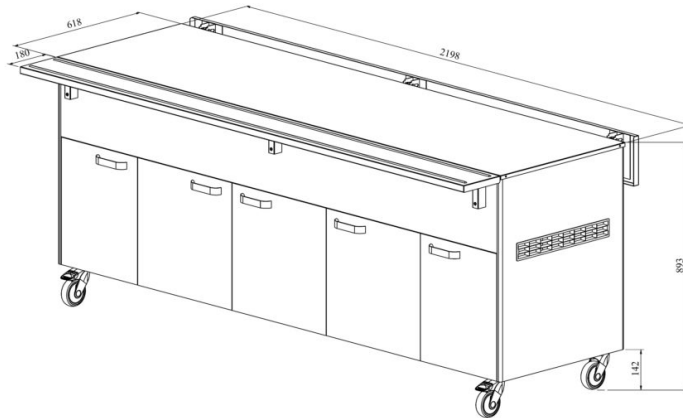

Neutraali tarjoiluvaunu NTV 6GN

- **Tuotekoodi:** NTV 6GN
- **Mitat, mm (l*s*k):** 2200*620*893

- neutraali tarjoiluvaunu on tarkoitettu elintarvikkeiden lyhytaikaiseen tarjoiluun
- alaslaskettavat tarjotintasot
- ruostumaton sileä taso astioille, koko GN 1/1 (6 kpl)
- tarjoiluvaunu on pyörillä, mikä helpottaa siirtämistä (2 kpl lukittavia)
- tarjoiluvaunun alaosassa kaksiovinen kaappi
- **Laitteelle mahdollista tilata:**
 - erilaisia ylätasoja (ks. ylä- ja antotasot tuoteryhmästä)
 - ruostumattomasta teräksestä sokkeli
 - kylkitasojen liitoskappalesarja