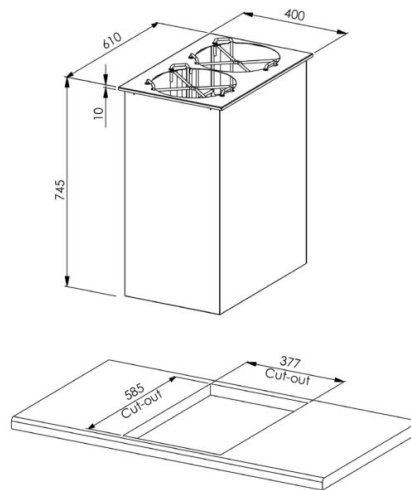

# Lautasjakelin LJN DI 2\*280

- **Tuotekoodi:** LJN DI 2\*280

- ruostumattomasta teräksestä lautasjakelin, integroitavissa työtasoon tai kehykseen
- ei lämmitystä
- kapasiteetti noin 130 lautasta
- lautasten läpimitta enintään 280 mm
- aukon mitat 377×585 mm
- reunan korkeus kalusteen pinnasta 10 mm