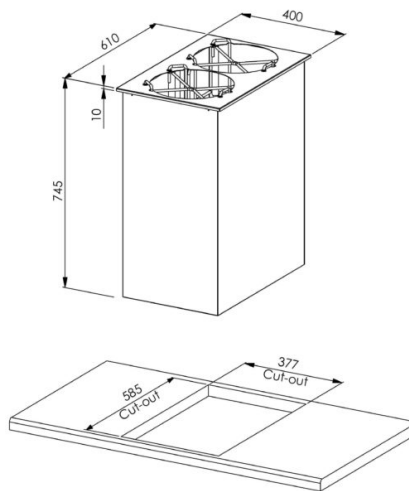

# Drop-In lautasjakelin LJN DI 2\*280

- ruostumattomasta teräksestä lautasjakelin, integroitavissa työtasoon tai kehykseen
- ei lämmitystä
- kapasiteetti noin 130 lautasta
- lautasten läpimitta enintään 280 mm
- aukon mitat 377x585 mm
- reunan korkeus kalusteen pinnasta 10 mm