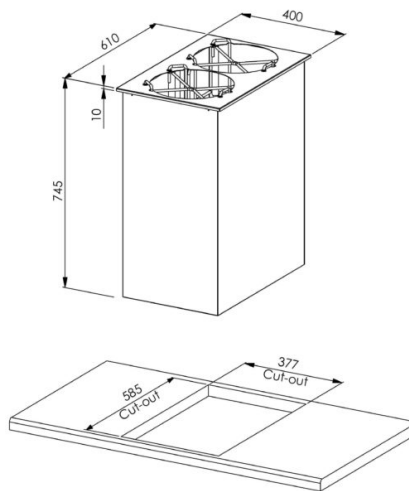

Drop-In lautasjakelin LJN DI 2*280

- ruostumattomasta teräksestä lautasjakelin, integroitavissa työtasoon tai kehykseen
- ei lämmitystä
- kapasiteetti noin 130 lautasta
- lautasten läpimitta enintään 280 mm
- aukon mitat 377x585 mm
- reunan korkeus kalusteen pinnasta 10 mm