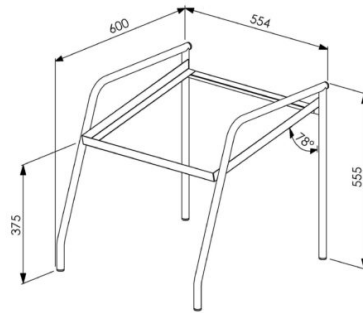

Pöytähyllly AKT 21

- **Tuotekoodi:** AKT 21
- **Mitat, mm (l*s*k):** 554*600*555

- rakenne ruostumattomasta teräksestä
- asetetaan työtasolle
- vinokiskot lasikoreille, mitoiltaan 500x500 mm (korit eivät sisälly toimitukseen)
- kiskojen päissä korokkeet, jotka estävät korien ulosliukumisen
- tilavuu 1 kori