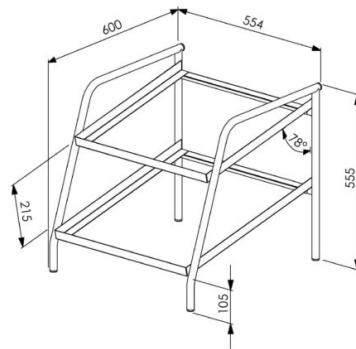

Pöytähyllly AKT 22

- **Tuotekoodi:** AKT 22
- **Mitat, mm (l*s*k):** 554*600*555

- rakenne ruostumattomasta teräksestä
- asetetaan työtasolle
- vinokiskot lasikoreille, mitoiltaan 500x500 mm (korit eivät sisälly toimitukseen)
- kiskojen päissä korokkeet, jotka estävät korien ulosliukumisen
- tilavuus 2 koria