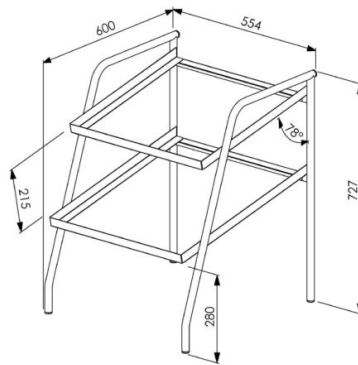

# Pöytähyllly AKT 32

- **Tuotekoodi:** AKT 32
- **Mitat, mm (l\*s\*k):** 554\*600\*727

- rakenne ruostumattomasta teräksestä
- asetetaan työtasolle
- vinokiskot lasikoreille, mitoiltaan 500x500 mm (korit eivät sisälly toimitukseen)
- kiskojen päissä korokkeet, jotka estävät korien ulosliukumisen
- tilavuus 2 koria