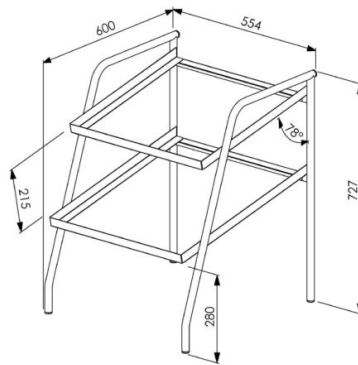

Pöytähyllly AKT 32

- **Tuotekoodi:** AKT 32
- **Mitat, mm (l*s*k):** 554*600*727

- rakenne ruostumattomasta teräksestä
- asetetaan työtasolle
- vinokiskot lasikoreille, mitoiltaan 500x500 mm (korit eivät sisälly toimitukseen)
- kiskojen päissä korokkeet, jotka estävät korien ulosliukumisen
- tilavuus 2 koria