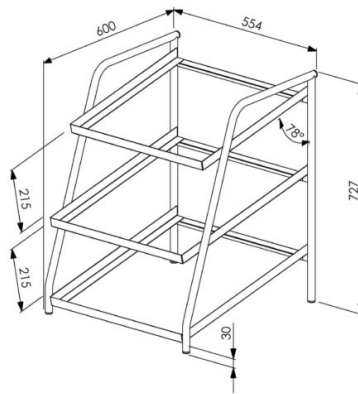

Pöytähylly AKT 33

- **Tuotekoodi:** AKT 33
- **Mitat, mm (l*s*k):** 554*600*727

- rakenne ruostumattomasta teräksestä
- asetetaan työtasolle
- vinokiskot lasikoreille, mitoiltaan 500x500 mm (korit eivät sisälly toimitukseen)
- kiskojen päissä korokkeet, jotka estävät korien ulosliukumisen
- tilavuus 3 koria