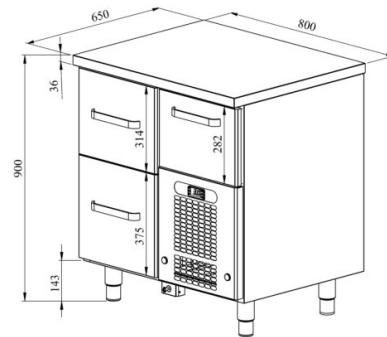

Lukitusjärjestelmä VLO (laatikot)

- täydentävä turvaratkaisu, keskuslukitusjärjestelmä (alareunassa)
- keskuslukitusjärjestelmä sopii kylmävetolaatikostoille mitoiltaan 2000 mm tai sen alle