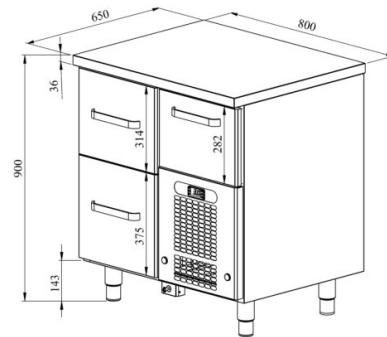

# Lukitusjärjestelmä VLO (laatikot)

- täydentävä turvaratkaisu, keskuslukitusjärjestelmä (alareunassa)
- keskuslukitusjärjestelmä sopii kylmävetolaatikostoille mitoiltaan 2000 mm tai sen alle