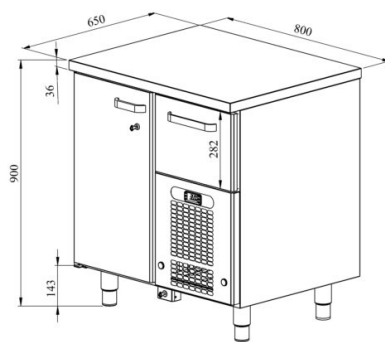

# Lukitusjärjestelmä VLE (laatikot/kaapit)

- täydentävä turvaratkaisu, keskuslukitusjärjestelmä (alareunassa)
- keskuslukitusjärjestelmä sopii kylmätolaatikostoille mitoiltaan 2000 mm tai sen alle
- mahdollista lukita vain ovi erikseen (yksi avain, joka lukitsee niin oven kuin laatikot)