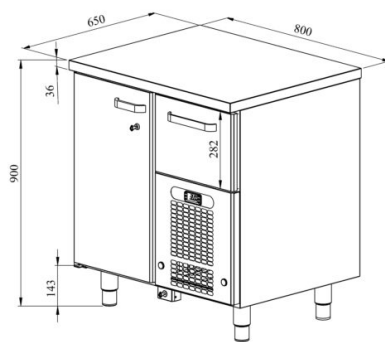

Lukitusjärjestelmä VLE (laatikot/kaapit)

- täydentävä turvaratkaisu, keskuslukitusjärjestelmä (alareunassa)
- keskuslukitusjärjestelmä sopii kylmätolaatikostoille mitoiltaan 2000 mm tai sen alle
- mahdollista lukita vain ovi erikseen (yksi avain, joka lukitsee niin oven kuin laatikot)