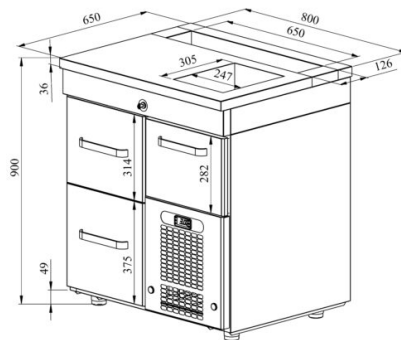

Lukitusjärjestelmä BM – PA (laatikot)

- täydentävä turvaratkaisu, keskuslukitusjärjestelmä paneelilla
- keskuslukitusjärjestelmä sopii kylmävetolaatikostoille mitoiltaan 2000 mm tai sen alle