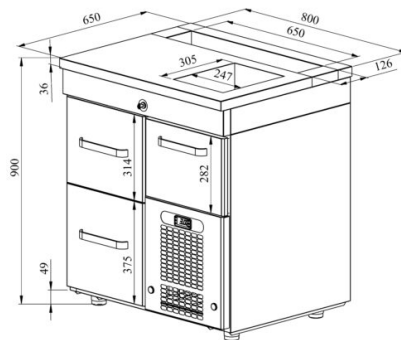

# Lukitusjärjestelmä BM – PA (laatikot)

- täydentävä turvaratkaisu, keskuslukitusjärjestelmä paneelilla
- keskuslukitusjärjestelmä sopii kylmävetolaatikostoille mitoiltaan 2000 mm tai sen alle