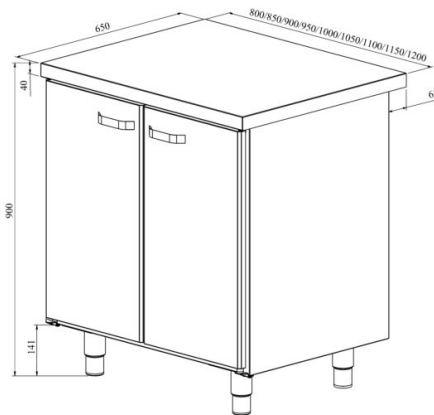

Työpöydän moduulikaappi UB KSK 800....1200 (kaksoisovilla)

- **Tuotekoodi:** UB KSK 800
- **Tuotekoodi:** UB KSK 850
- **Tuotekoodi:** UB KSK 900
- **Tuotekoodi:** UB KSK 950
- **Tuotekoodi:** UB KSK 1000
- **Tuotekoodi:** UB KSK 1050
- **Tuotekoodi:** UB KSK 1100
- **Tuotekoodi:** UB KSK 1150
- **Tuotekoodi:** UB KSK 1200

- valmistettu ruostumattomasta teräksestä
 - moduuli ovilla
 - moduulien sijoittelu helposti muutettavissa
 - moduuleja on mahdollista yhdistää yhden työtason alla, lisäksi ne sopivat kylmävetolaatikon pidennykseksi
 - kaappia mahdollista tilata ulkomitoiltaan välillä 400–600 mm (jakoväli 50 mm)
 - kaapissa yksi säädettävä hylly
 - työpöydän korkeus muutettavissa säädettävillä jaloilla välillä 855–915 mm
- **Työpöydän moduulille mahdollista tilata:**
- moduuleja yhdistävä taso (yhden työtason alla on mahdollista yhdistää erilaiset moduulit)
 - allas
 - takaseinän asentamisen mahdollisuus (merkittävä tilaukseen)