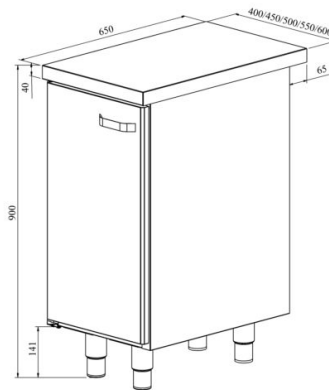

Työpöydän moduulikaappi UB KSK 400....600 V (vasemmanpuoleinen ovi)

- **Tuotekoodi:** UB KSK 400 V
- **Tuotekoodi:** UB KSK 450 V
- **Tuotekoodi:** UB KSK 500 V
- **Tuotekoodi:** UB KSK 550 V
- **Tuotekoodi:** UB KSK 600 V

- valmistettu ruostumattomasta teräksestä
- moduuli ovilla
- moduulien sijoittelu helposti muutettavissa
- moduuleja on mahdollista yhdistää yhden työtason alla, lisäksi ne sopivat kylmävetolaatikon pidennykseksi
- kaappia mahdollista tilata ulkomitoiltaan välillä 400–600 mm (jakoväli 50 mm)
- kaapissa yksi säädettävä hylly
- työpöydän korkeus muutettavissa säädettävillä jaloilla välillä 855–915 mm
- **Työpöydän moduulille mahdollista tilata:**
 - moduuleja yhdistävä taso (yhden työtason alla on mahdollista yhdistää erilaiset moduulit)
 - allas
 - takaseinän asentamisen mahdollisuus (merkittävä tilaukseen)