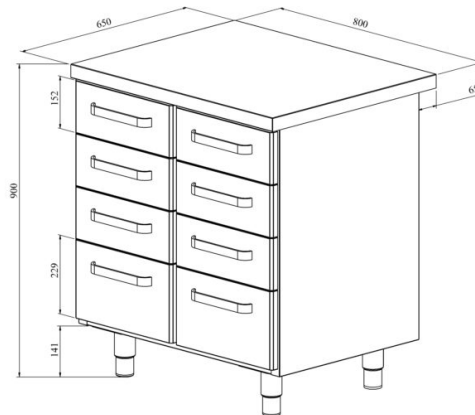

Työpöydän moduulikaappi UB KSK 808

- **Tuotekoodi:** UB KSK 808
- **Mitat, mm (l*s*k):** 800*650*900

- valmistettu ruostumattomasta teräksestä
- moduuli laatikostolla
- moduulien sijoittelu helposti muutettavissa
- moduuleja on mahdollista yhdistää yhden työtason alla, lisäksi ne sopivat kylmävetolaatikon pidennykseksi
- laatikot GN-mitoissa
- työpöydän korkeus muutettavissa säädettävillä jaloilla välillä 855–915 mm
- **Työpöydän moduulille mahdollista tilata:**
 - moduuleja yhdistävä taso (yhden työtason alla on mahdollista yhdistää erilaiset moduulit)
 - allas
 - takaseinän asentamisen mahdollisuus (merkittävä tilaukseen)