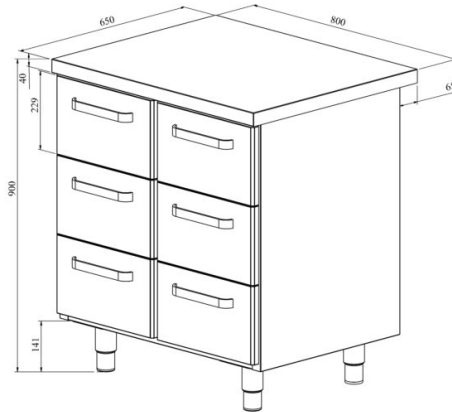

Työpöydän moduulikaappi UB KSK 806

- **Tuotekoodi:** UB KSK 806
- **Mitat, mm (l*s*k):** 800*650*900

- valmistettu ruostumattomasta teräksestä
- moduuli laatikostolla
- moduulien sijoittelu helposti muutettavissa
- moduuleja on mahdollista yhdistää yhden työtason alla, lisäksi ne sopivat kylmävetolaatikon pidennykseksi
- laatikot GN-mitoissa
- työpöydän korkeus muutettavissa säädettävillä jaloilla välillä 855–915 mm
- **Työpöydän moduulille mahdollista tilata:**
 - moduuleja yhdistävä taso (yhden työtason alla on mahdollista yhdistää erilaiset moduulit)
 - allas
 - takaseinän asentamisen mahdollisuus (merkittävä tilaukseen)