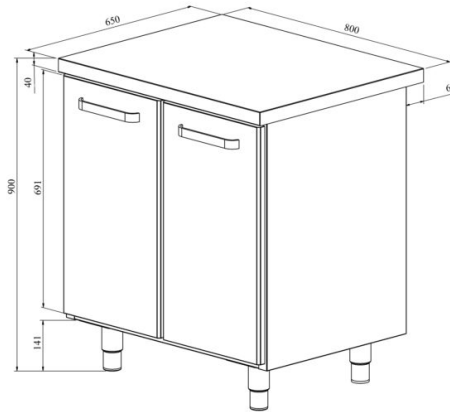

# Työpöydän moduulikaappi UB KSK 802

- **Tuotekoodi:** UB KSK 802
- **Mitat, mm (l\*s\*k):** 800\*650\*900

- valmistettu ruostumattomasta teräksestä
- moduuli laatikostolla (kaksi suurta roskalaatikkoa)
- moduulien sijoittelu helposti muutettavissa
- moduuleja on mahdollista yhdistää yhden työtason alla, lisäksi ne sopivat kylmävetolaatikon pidennykseksi
- laatikot GN-mitoissa
- työpöydän korkeus muutettavissa säädettävillä jaloilla välillä 855–915 mm
- **Työpöydän moduulille mahdollista tilata:**
  - moduuleja yhdistävä taso (yhden työtason alla on mahdollista yhdistää erilaiset moduulit)
  - allas
  - takaseinän asentamisen mahdollisuus (merkittävä tilaukseen)