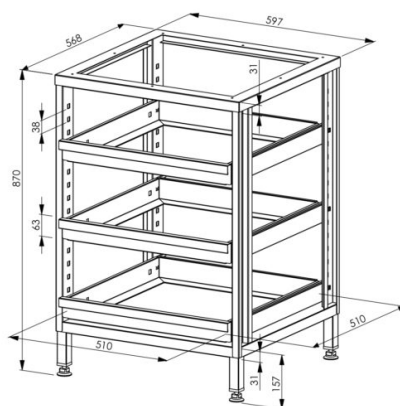

Lasikoriyksikkö KKÜ

- Tuotekoodi: KKÜ
- Mitat, mm (l*s*k): 597*568*870

- rakenne ruostumattomasta teräksestä
- 500 x 500 mm lasinpesukoreille
- 3 paria teleskooppikiskoja
- hyllyjen korkeus säädettävä
- säädettävät jalat