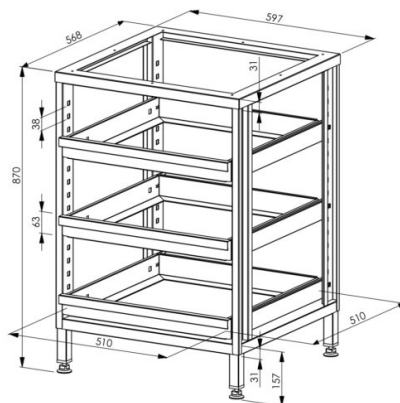

Lasikoriyksikkö KKÜ

- Tuotekoodi: KKÜ
- Mitat, mm (l*s*k): 597*568*870

- rakenne ruostumattomasta teräksestä
- 500 x 500 mm lasinpesukoreille
- 3 paria teleskooppikiskoja
- hyllyjen korkeus säädettävä
- säädettävät jalat