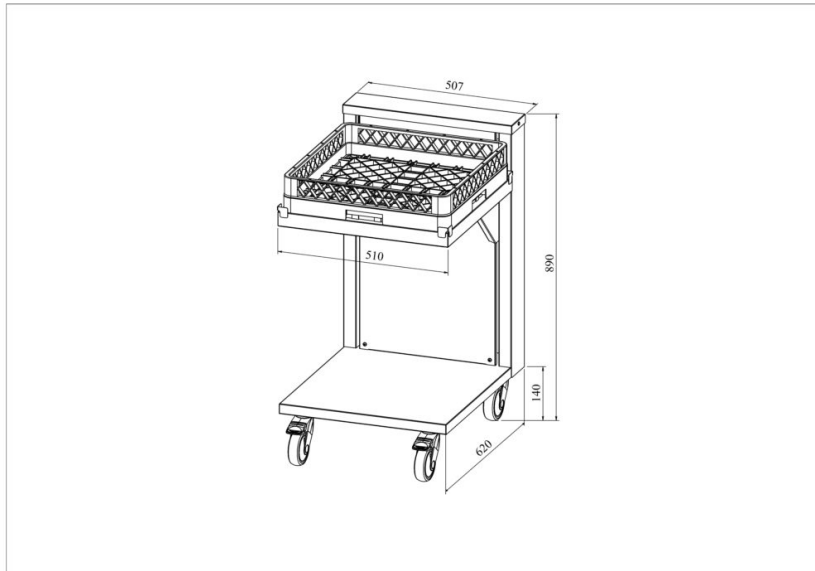

BEW - Koriakelin

- **Tuotekoodi:** BEW
- **Mitat, mm (l*s*k):** 507*620*890

- valmistettu ruostumattomasta teräksestä
- 500x500mm astiakorille (kapasiteetti enintään 5 kpl)
- varustettu tasoa nostavalla jousivastapainojärjestelmällä
- säädettävä korien painon mukaan
- kantokyky enintään 70 kg
- koriakelin on pyörillä, mikä helpottaa siirtämistä (2 kpl lukittavia)