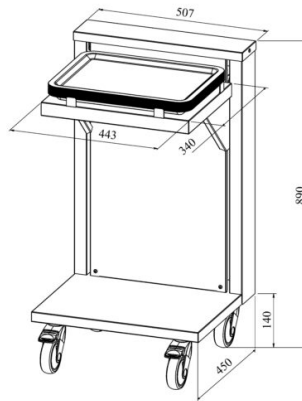

TEW - Tarjotinjakelin

- **Tuotekoodi:** TEW
- **Mitat, mm (l*s*k):** 507*620*890

- valmistettu ruostumattomasta teräksestä
- varustettu tasoa nostavalla jousivastapainojärjestelmällä
- säädettävä tarjottimien painon mukaan
- kantokyky noin 50 tarjotinta
- tarjotinjakelin on pyörillä, mikä helpottaa siirtämistä (2 kpl lukittavia)