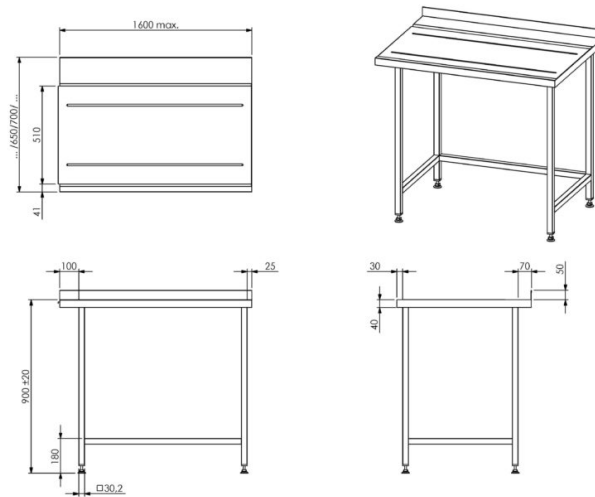

# Jälkipesupöytä

- Tuotekoodi: JPL

- ruostumattomasta teräksestä työtaso
- työtason takareunassa roiskesuoja, vakiokorkeus 50mm (mahdollista tilata 200mm saakka)
- pöydällä on pesukoneliitäntä (HUOM! Liitäntä pesukonemerkin mukaan – asiakas toimittaa tiedon.)
- korien ohjausurat
- työpöydän kehys ruostumattomasta teräksestä neliöputkea (30x30mm)
- pöydän korkeus muutettavissa säädettävillä jaloilla  $\pm 20$  mm
- **Jälkipesupöydälle mahdollista tilata:**
  - sileä tai rei'itetty alahylly
  - ilman hyllyä