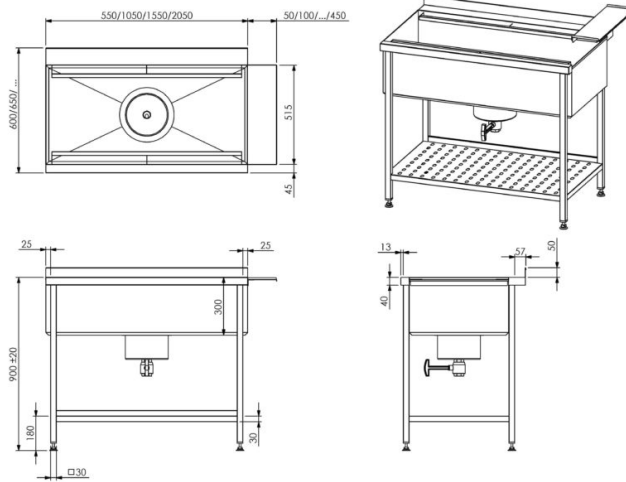

Esipesupöytä altaalla EPLS

- **Tuotekoodi:** EPLS

- ruostumattomasta teräksestä työtaso
- työtason takareunassa roiskesuoja, vakiokorkeus 50mm (mahdollista tilata 200mm saakka)
- pöydällä on pesukoneliitäntä (HUOM! Liitäntä pesukonemerkin mukaan – asiakas toimittaa tiedon.)
- roskasihdillä varustettu pesuallas
- korien ohjausurat
- työpöydän kehys ruostumattomasta teräksestä neliöputkea (30x30mm)
- pöydän korkeus muutettavissa säädettävillä jaloilla ±20mm
- **Esipesupöydälle mahdollista tilata:**
 - palloventtiili viemäriiliitäntään sulkemiseksi
 - sileä alahylly
 - rei'itetty alahylly
 - ilman hyllyä