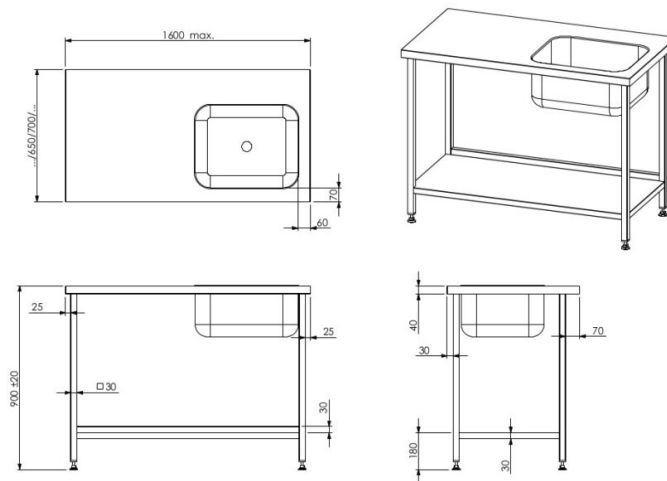

Työpöytä altaalla TLV

- **Tuotekoodi:** TLV

- ruostumattomasta teräksestä työtaso
- työtason alla tukirakenne
- vakiomittaisten pesualtaiden laajasta tuotevalikoimasta löydät sopivan kokoisen pesualtaan joka tarkoitukseen
- tilaukseen merkittävä pesualtaan mitta (ks. galleria)
- työpöydän kehys ruostumattomasta teräksestä neliöputkea (30x30mm)
- pöydän korkeus muutettavissa säädettävillä jaloilla ± 20 mm
- työpöydän vakiosyvyys 650mm
- **Työpöydälle mahdollista tilata:**
 - kaappi tai vetolaatikot pöydän alle
 - työtason takareunassa roiskesuoja, vakikorkeus 50mm (mahdollista tilata 200mm saakka)
 - sileä alahylly
 - rei'itetty alahylly
 - ilman hyllyä
 - roskasihti