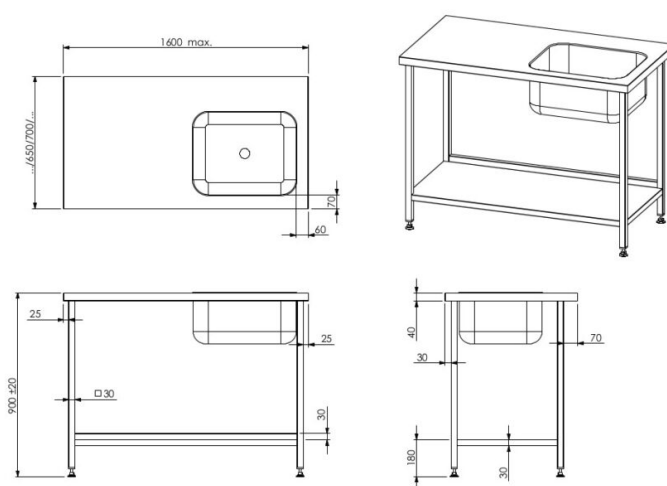

Työpöytä altaalla TLV

- **Tuotekoodi:** TLV

- ruostumattomasta teräksestä työtaso
- työtason alla tukirakenne
- vakiomittaisten pesualtaiden laajasta tuotevalikoimasta löydät sopivan kokoisen pesualtaan joka tarkoitukseen
- tilaukseen merkittävä pesualtaan mitta (ks. galleria)
- työpöydän kehys ruostumattomasta teräksestä neliöputkea (30x30mm)
- pöydän korkeus muutettavissa säädettävillä jaloilla ± 20 mm
- työpöydän vakiosyvyys 650mm
- **Työpöydälle mahdollista tilata:**
 - kaappi tai vetolaatikot pöydän alle
 - työtason takareunassa roiskesuoja, vakikorkeus 50mm (mahdollista tilata 200mm saakka)
 - sileä alahylly
 - rei'itetty alahylly
 - ilman hyllyä
 - roskasihti