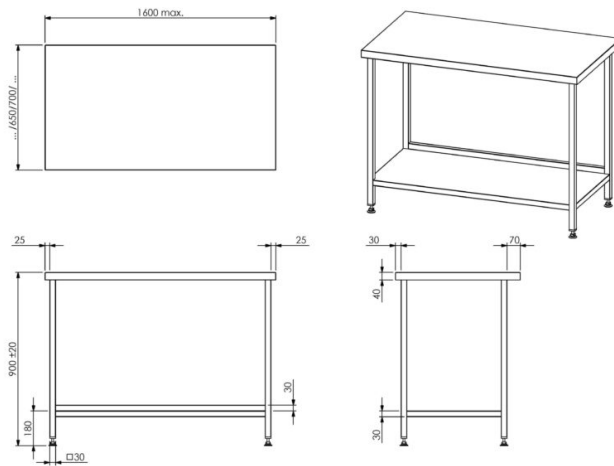

Työpöytä TL

- **Tuotekoodi:** TL

- ruostumattomasta teräksestä työtaso
- työtason alla tukirakenne
- työpöydän kehys ruostumattomasta teräksestä neliöputkea (30x30mm)
- pöydän korkeus muutettavissa säädettävillä jaloilla ± 20 mm
- työpöydän vakiosyvyys 650mm
- **Työpöydälle mahdollista tilata:**
 - kaappi tai vetolaatikot pöydän alle
 - työtason takareunassa roiskesuoja, vakiokorkeus 50 mm (mahdollista tilata 200mm saakka)
 - ilman hyllyä