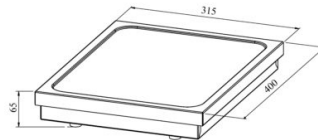

Kylmä tarjoilualusta 1/2 GN

- tarjoilualusta ruostumattomasta teräksestä
- ruoan lyhytaikaiseen tarjoiluun astioille, koko 1/2 GN
- tarjoilualusta jäähdetään jäähdystyynillä (jäähdystyyny ei sisälly toimitukseen)
- helposti irrotettava kansi jäähdystyynyn asettamiseksi
- lämpöeristetty kotelo
- jäähdystyyny jäähdetään ennen käyttöä pakastimessa
- **Tarjoilualustalle mahdollista tilata:**
 - jäähdystyyny