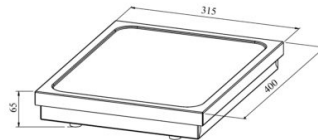

Kylmä tarjoilualusta 1/2 GN

- tarjoilualusta ruostumattomasta teräksestä
- ruoan lyhytaikaiseen tarjoiluun astioille, koko 1/2 GN
- tarjoilualusta jäähdetään jäähdytystyynillä (jäähdytystyyny ei sisälly toimitukseen)
- helposti irrotettava kansi jäähdytystyynyn asettamiseksi
- lämpöeristetty kotelo
- jäähdytystyyny jäähdytetään ennen käyttöä pakastimessa
- **Tarjoilualustalle mahdollista tilata:**
 - jäähdytystyyny