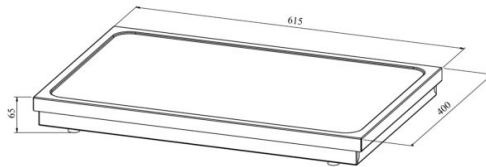

Kylmä tarjoilualusta 1/1 GN

- tarjoilualusta ruostumattomasta teräksestä
- ruoan lyhytaikaiseen tarjoiluun astioille, koko 1/1 GN
- tarjoilualusta jäähdetään jäähdytystyynillä (jäähdytystyyny ei sisälly toimitukseen)
- helposti irrotettava kansi jäähdytystyynyn asettamiseksi
- lämpöeristetty kotelo
- jäähdytystyyny jäähdytetään ennen käyttöä pakastimessa
- **Tarjoilualustalle mahdollista tilata:**
 - jäähdytystyyny