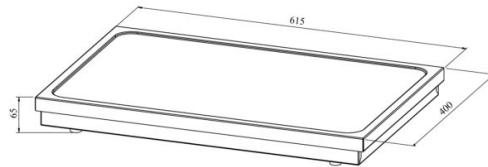

Kylmä tarjoilualusta 1/1 GN

- tarjoilualusta ruostumattomasta teräksestä
- ruoan lyhytaikaiseen tarjoiluun astioille, koko 1/1 GN
- tarjoilualusta jäähdetetään jäähdytystyynillä (jäähdytystyyny ei sisälly toimitukseen)
- helposti irrotettava kansi jäähdytystyynyn asettamiseksi
- lämpöeristetty kotelo
- jäähdytystyyny jäähdytetään ennen käyttöä pakastimessa
- **Tarjoilualustalle mahdollista tilata:**
 - jäähdytystyyny