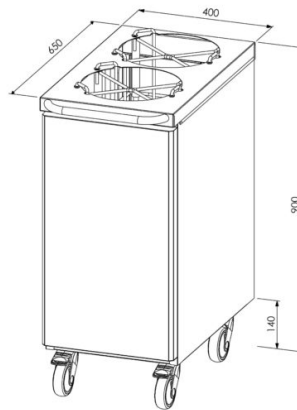

# Lautasjakelin LJNR 2\*280

- **Tuotekoodi:** LJNR 2\*280

- ruostumattomasta teräksestä lautasjakelin
- ei lämmitystä
- kaksi lautassylinteriä, lämmityksellä
- kapasiteetti noin 130 lautasta
- lautasten läpimitta enintään 280 mm
- lautasjakelin on pyörillä, mikä helpottaa siirtämistä (2 kpl lukittavia)