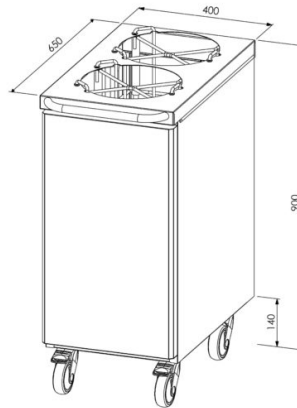

# Lautasjakelin LJNR 2\*280

- **Tuotekoodi:** LJNR 2\*280

- ruostumattomasta teräksestä lautasjakelin
- ei lämmitystä
- kaksi lautassylinteriä, lämmityksellä
- kapasiteetti noin 130 lautasta
- lautasten läpimitta enintään 280 mm
- lautasjakelin on pyörillä, mikä helpottaa siirtämistä (2 kpl lukittavia)