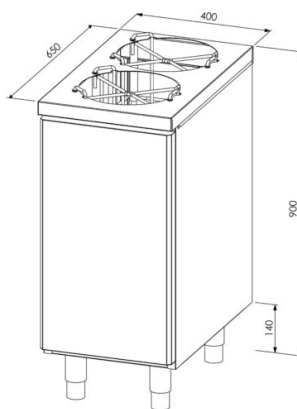

# Lautasjakelin LJN 2\*280

- **Tuotekoodi:** LJS 2\*280

- ruostumattomasta teräksestä lautasjakelin
- ei lämmitystä
- kaksi lautassylinteriä, lämmityksellä
- kapasiteetti noin 130 lautasta
- lautasten läpimitta enintään 280 mm
- säädettävät jalat