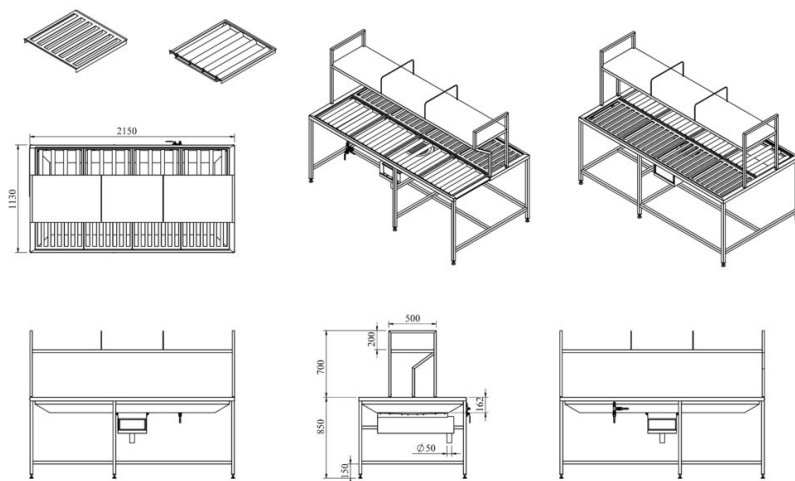

# Lajittelupöytä 2150x1130

- lajittelupöytä 4 korille
- liitetty yhteen rullaradan kanssa (rullarata yhdellä puolella)
- vesihuuhtelujärjestelmällinen pesuallas
- irrotettavat säleiköt
- irrotettava roskalaatikko
- **Laitteelle mahdollista tilata:**
  - tarjotinrata
  - pesukoneen tai siirtymäpöydän liitos (liitoksen sijaintia voi muuttaa asiakkaan toiveiden mukaan)
  - mahdollista asentaa valmius pesupistoolille tai esipesusuihkulle