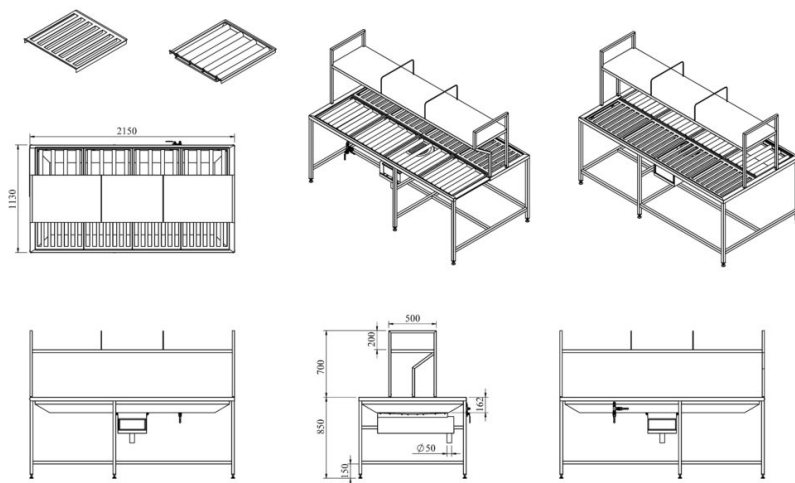

Lajittelupöytä 2150x1130

- lajittelupöytä 4 korille
- liitetty yhteen rullaradan kanssa (rullarata yhdellä puolella)
- vesihuuhtelujärjestelmällinen pesuallas
- irrotettavat säleiköt
- irrotettava roskalaatikko
- **Laitteelle mahdollista tilata:**
 - tarjotinrata
 - pesukoneen tai siirtymäpöydän liitos (liitoksen sijaintia voi muuttaa asiakkaan toiveiden mukaan)
 - mahdollista asentaa valmius pesupistoolille tai esipesusuihkulle