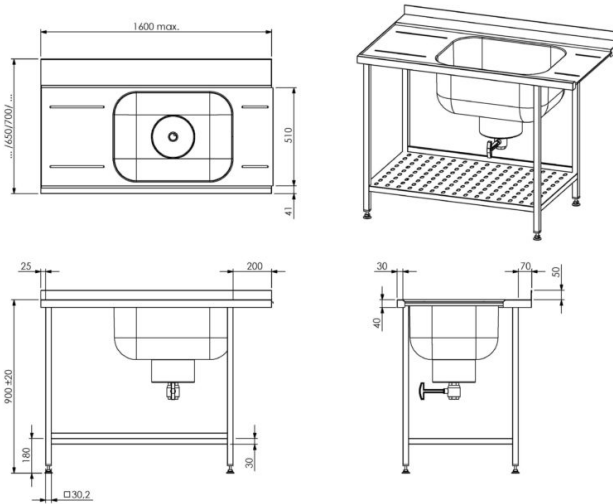

# Esipesupöytä EPL

- **Tuotekoodi:** EPL

- työtaso on ruostumatonta terästä
- pöydän jalat ovat ruostumatonta neliöputkea (30x30mm)
- pesuallas, koko 600 x 450 x (h) 300 mm
- korotettu takareuna (50mm), seinän vesiroiskesuojana
- pöydällä on pesukoneliitäntä (HUOM! Liitäntä pesukonemerkin mukaan – asiakas toimittaa tiedon.)
- pesuallas on varustettu roskasihdillä
- roskasihti on helposti irrotettava
- viemäriliitäntään voi sulkea palloventtiilillä
- pöydän korkeus muutettavissa säädettävillä jaloilla  $\pm 20$ mm
- HUOM! mahdollista tilata esipesusuihkun asennusaukolla