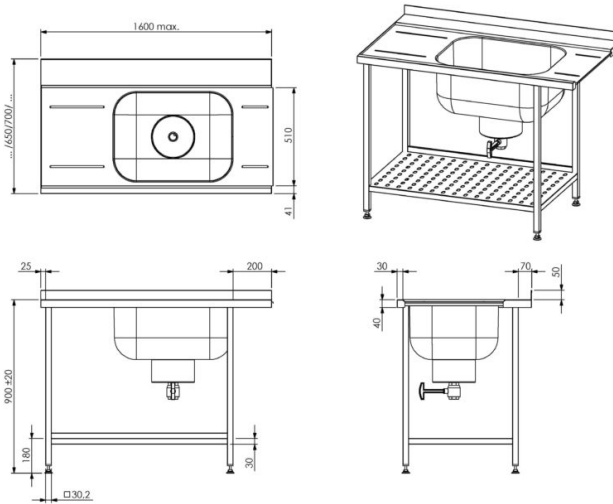

Esipesupöytä EPL

- **Tuotekoodi:** EPL

- työtaso on ruostumatonta terästä
- pöydän jalat ovat ruostumatonta neliöputkea (30x30mm)
- pesuallas, koko 600 x 450 x (h) 300 mm
- korotettu takareuna (50mm), seinän vesiroiskesuojana
- pöydällä on pesukoneliitäntä (HUOM! Liitäntä pesukonemerkin mukaan – asiakas toimittaa tiedon.)
- pesuallas on varustettu roskasihdillä
- roskasihti on helposti irrotettava
- viemäriliitäntään voi sulkea palloventtiilillä
- pöydän korkeus muutettavissa säädettävillä jaloilla ± 20 mm
- HUOM! mahdollista tilata esipesusuihkun asennusaukolla