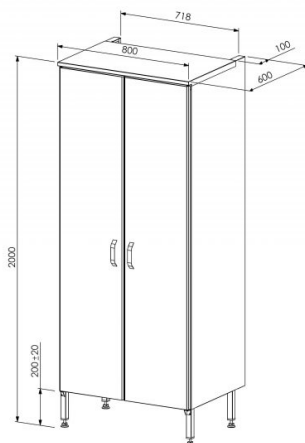

Siivousvälinekaappi KVK800

- **Tootekood:** KVK800
- **Mitat, mm (l*s*k):** 800*600*2000

- ruostumattomasta teräksestä siivousvälinekaappi
- takakyljessä varaus putkille
- pohjassa sileä ja rei'itetty hylly, molemmat irrotettavat
- vakiovarusteena harjatelineet (3 kpl)
- kaapin korkeus muutettavissa säädettävillä jaloilla ± 20 mm
- **Kaapille mahdollista lisäksi tilata:**
 - seinäkiinnitteinen pesuallas (380*350*140mm)
 - takaseinä
 - takaseinällisen kaapin pesuallas kiinnitetty kaappiin
 - putkierukka/sähköinen pyyhekuivain
 - seinähyllyt anodisoidusta alumiinista kannakkein (syvyys 200mm)