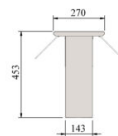

Metalliylätaso pleksilasilla ja lämpölampuilla UTP SS Plex SL

- **Tuotekoodi:** UTP SS Plex SL
- **Mitat, mm (l*s*k):** 1148*270*453

- rakenne ruostumattomasta teräksestä
- mahdollisuus tilata asennettuna tuotteelle tai jälkiasentaa olemassa olevalle tuotteelle
- lämpölamput tason alla
- kaksipuolinen roiskesuoja pleksilasilla
- **Ylätaso mahdollista tilata:**
 - erilaisin mitoin