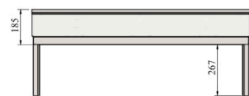

Metalliylätaso pleksilasilla ja lämpölampuilla UTP SS Plex SL

- **Tuotekoodi:** UTP SS Plex SL
- **Mitat, mm (l*s*k):** 1148*270*453

- rakenne ruostumattomasta teräksestä
- mahdollisuus tilata asennettuna tuotteelle tai jälkiasentaa olemassa olevalle tuotteelle
- lämpölamput tason alla
- kaksipuolinen roiskesuoja pleksilasilla
- **Ylätaso mahdollista tilata:**
 - erilaisin mitoin