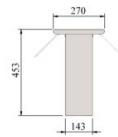

Metalliylätaso pleksilasilla ja lämpösäteilijällä UTP SS Plex KR

- **Tuotekoodi:** UTP SS Plex KR
- **Mitat, mm (l*s*k):** 1148*270*453

- rakenne ruostumattomasta teräksestä
- mahdollisuus tilata asennettuna tuotteelle tai jälkiasentaa olemassa olevalle tuotteelle
- LED-valaistus ja lämpösäteilijä tason alla
- kaksipuolinen roiskesuoja pleksilasilla
- **Ylätaso mahdollista tilata:**
 - erilaisin mitoin