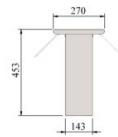

# Metalliylätaso pleksilasilla ja lämpösäteilijällä UTP SS Plex KR

- **Tuotekoodi:** UTP SS Plex KR
- **Mitat, mm (l\*s\*k):** 1148\*270\*453

- rakenne ruostumattomasta teräksestä
- mahdollisuus tilata asennettuna tuotteelle tai jälkiasentaa olemassa olevalle tuotteelle
- LED-valaistus ja lämpösäteilijä tason alla
- kaksipuolinen roiskesuoja pleksilasilla
- **Ylätaso mahdollista tilata:**
  - erilaisin mitoin