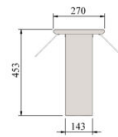

Metalliylätaso pleksilasilla UTP SS Plex

- **Tuotekoodi:** UTP SS Plex
- **Mitat, mm (l*s*k):** 1148*270*453

- rakenne ruostumattomasta teräksestä
- mahdollisuus tilata asennettuna tuotteelle tai jälkiasentaa olemassa olevalle tuotteelle
- LED-valaistus tason alla
- kaksipuolinen roiskesuoja pleksilasilla
- **Ylätaso mahdollista tilata:**
 - erilaisin mitoin