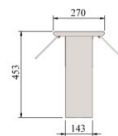

Metalliylätaso lasilla ja lämpölampuilla UTP SS Glass SL

- **Tuotekoodi:** UTP SS Glass SL
- **Mitat, mm (l*s*k):** 1148*270*453

- rakenne ruostumattomasta teräksestä
- mahdollisuus tilata asennettuna tuotteelle tai jälkiasentaa olemassa olevalle tuotteelle
- lämpölamput tason alla
- kaksipuoleinen roiskesuoja karkaistusta lasista
- **Ylätaso mahdollista tilata:**
 - erilaisin mitoin