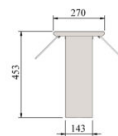

# Metalliylätaso lasilla ja lämpösäteilijällä UTP SS Glass KR

- **Tuotekoodi:** UTP SS Glass KR
- **Mitat, mm (l\*s\*k):** 1148\*270\*453

- rakenne ruostumattomasta teräksestä
- mahdollisuus tilata asennettuna tuotteelle tai jälkiasentaa olemassa olevalle tuotteelle
- LED-valaistus ja lämpösäteilijä tason alla
- kaksipuoleinen roiskesuoja karkaistusta lasista
- **Ylätaso mahdollista tilata:**
  - erilaisin mitoin