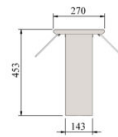

Metalliylätaso lasilla ja lämpösäteilijällä UTP SS Glass KR

- **Tuotekoodi:** UTP SS Glass KR
- **Mitat, mm (l*s*k):** 1148*270*453

- rakenne ruostumattomasta teräksestä
- mahdollisuus tilata asennettuna tuotteelle tai jälkiasentaa olemassa olevalle tuotteelle
- LED-valaistus ja lämpösäteilijä tason alla
- kaksipuoleinen roiskesuoja karkaistusta lasista
- **Ylätaso mahdollista tilata:**
 - erilaisin mitoin