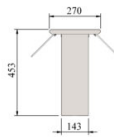

Metalliylätaso lasilla UTP SS Glass

- **Tuotekoodi:** UTP SS Glass
- **Mitat, mm (l*s*k):** 1148*270*453

- rakenne ruostumattomasta teräksestä
- mahdollisuus tilata asennettuna tuotteelle tai jälkiasentaa olemassa olevalle tuotteelle
- LED-valaistus tason alla
- kaksipuoleinen roiskesuoja karkaistusta lasista
- **Ylätaso mahdollista tilata:**
 - erilaisin mitoin