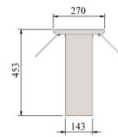

Metalliylätaso lasilla UTP SS Glass

- **Tuotekoodi:** UTP SS Glass
- **Mitat, mm (l*s*k):** 1148*270*453

- rakenne ruostumattomasta teräksestä
- mahdollisuus tilata asennettuna tuotteelle tai jälkiasentaa olemassa olevalle tuotteelle
- LED-valaistus tason alla
- kaksipuoleinen roiskesuoja karkaistusta lasista
- **Ylätaso mahdollista tilata:**
 - erilaisin mitoin