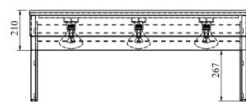

Ylätaso laminoidulla pleksilasilla ja lämpölampuilla UTP W SL

- **Tuotekoodi:** UTP W SL
- **Mitat, mm (l*s*k):** 1148*220*477

- rakenne ruostumattomasta teräksestä
- mahdollisuus tilata asennettuna tuotteelle tai jälkiasentaa olemassa olevalle tuotteelle
- lämpölamput tason alla
- kaksipuolinen roiskesuoja pleksilasilla
- **Ylätaso mahdollista tilata:**
 - erilaisin mitoin