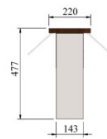

Ylätaso laminoidulla pleksilasilla ja lämpölampuilla UTP W SL

- **Tuotekoodi:** UTP W SL
- **Mitat, mm (l*s*k):** 1148*220*477

- rakenne ruostumattomasta teräksestä
- mahdollisuus tilata asennettuna tuotteelle tai jälkiasentaa olemassa olevalle tuotteelle
- lämpölamput tason alla
- kaksipuolinen roiskesuoja pleksilasilla
- **Ylätaso mahdollista tilata:**
 - erilaisin mitoin