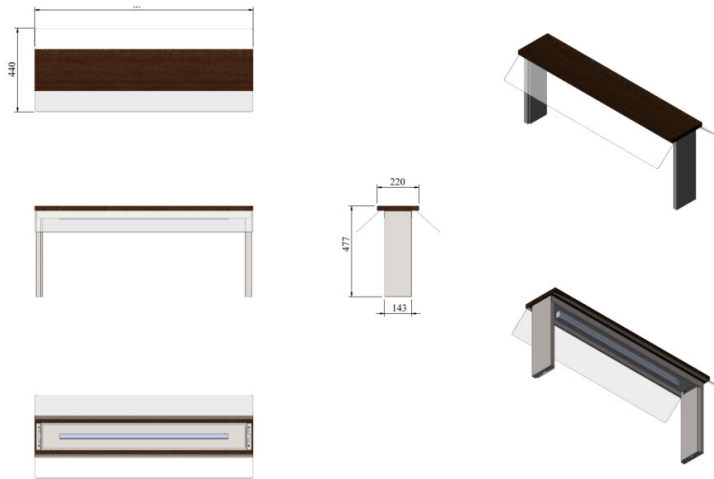

# Ylätaso laminoidulla pleksilasilla UTP W

- **Tuotekoodi:** UTP W
- **Mitat, mm (l\*s\*k):** 1148\*220\*477

- rakenne ruostumattomasta teräksestä
- mahdollisuus tilata asennettuna tuotteelle tai jälkiasentaa olemassa olevalle tuotteelle
- LED-valaistus tason alla
- kaksipuolinen roiskesuoja pleksilasilla
- **Ylätaso mahdollista tilata:**
  - erilaisin mitoin