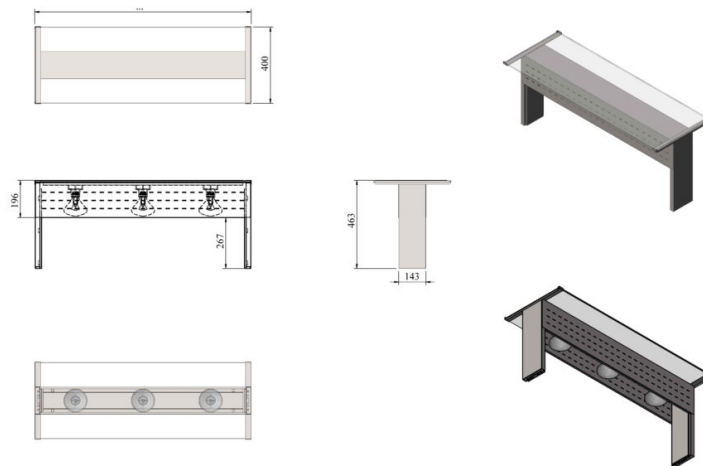

Ylätaso lasilla ja lämpölampuilla UTP G SL

- **Tuotekoodi:** UTP G SL
- **Mitat, mm (l*s*k):** 1148*400*463

- rakenne ruostumattomasta teräksestä
- mahdollisuus tilata asennettuna tuotteelle tai jälkiasentaa olemassa olevalle tuotteelle
- lämpölamput tason alla
- suora karkaistu lasi
- **Ylätaso mahdollista tilata:**
 - erilaisin mitoin