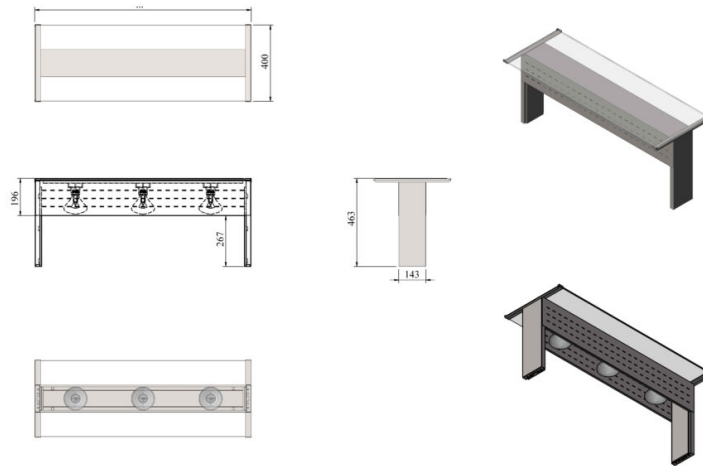

Ylätaso lasilla ja lämpölampuilla UTP G SL

- **Tuotekoodi:** UTP G SL
- **Mitat, mm (l*s*k):** 1148*400*463

- rakenne ruostumattomasta teräksestä
- mahdollisuus tilata asennettuna tuotteelle tai jälkiasentaa olemassa olevalle tuotteelle
- lämpölamput tason alla
- suora karkaistu lasi
- **Ylätaso mahdollista tilata:**
 - erilaisin mitoin