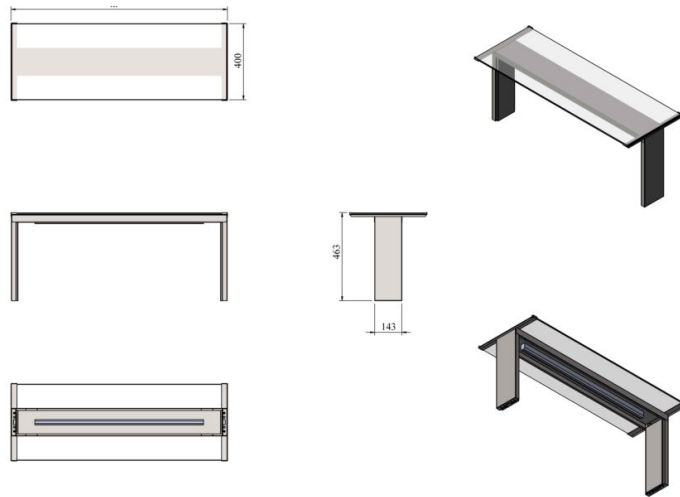

Ylätaso lasilla UTP G

- **Tuotekoodi:** UTP G
- **Mitat, mm (l*s*k):** 1148*400*463

- rakenne ruostumattomasta teräksestä
- mahdollisuus tilata asennettuna tuotteelle tai jälkiasentaa olemassa olevalle tuotteelle
- LED-valaistus tason alla
- suora karkaistu lasi
- **Ylätaso mahdollista tilata:**
 - erilaisin mitoin