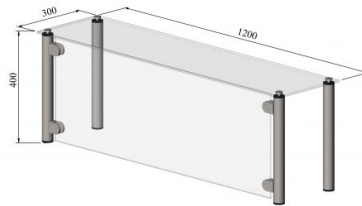

Antotaso Jete

- **Tuotekoodi:** VTP Jete
- **Mitat, mm (l*s*k):** 1200*300*400

- rakenne ruostumattomasta teräksestä ja karkaistusta lasista
- mahdollisuus tilata asennettuna tuotteelle tai jälkiasentaa olemassa olevalle tuotteelle
- mahdollista tilata LED-valaistuksella
- lasiosat helposti puhdistettavat
- **Antotaso mahdollista tilata:**
 - erilaisin mitoin