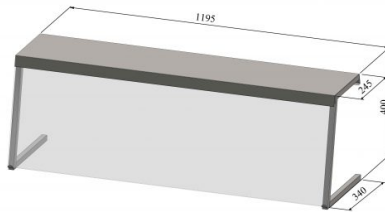

# Antotaso Ita

- **Tuotekoodi:** VTP Ita
- **Mitat, mm (l\*s\*k):** 1195\*340\*400

- rakenne ruostumattomasta teräksestä ja pleksilasista
- mahdollisuus tilata asennettuna tuotteelle tai jälkiasentaa olemassa olevalle tuotteelle
- mahdollista tilata LED-valaistuksella
- lasiosat helposti puhdistettavat
- **Antotaso mahdollista tilata:**
  - erilaisin mitoin
  - rakenteeltaan karkaistusta lasista