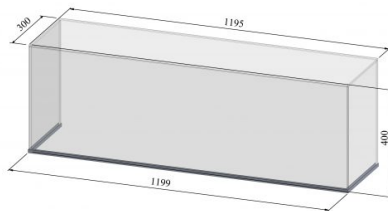

# Antotaso Cubo

- **Tuotekoodi:** VTP Cubo
- **Mitat, mm (l\*s\*k):** 1200\*300\*400

- rakenne karkaistusta lasista
- mahdollisuus tilata asennettuna tuotteelle tai jälkiasentaa olemassa olevalle tuotteelle
- lasiosat helposti puhdistettavat
- **Antotaso mahdollista tilata:**
  - erilaisin mitoin