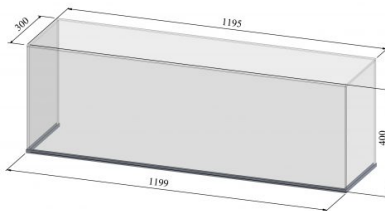

Antotaso Cubo

- **Tuotekoodi:** VTP Cubo
- **Mitat, mm (l*s*k):** 1200*300*400

- rakenne karkaistusta lasista
- mahdollisuus tilata asennettuna tuotteelle tai jälkiasentaa olemassa olevalle tuotteelle
- lasiosat helposti puhdistettavat
- **Antotaso mahdollista tilata:**
 - erilaisin mitoin