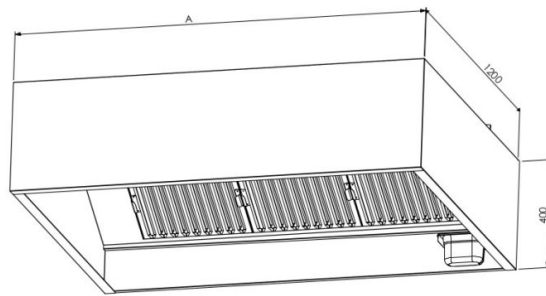

Höyrykupu seinälle

Standard

A [mm]
800
1200
1600
2000
2400
2920

- valmistettu ruostumattomasta teräksestä
- poistaa uunin käytöstä aiheutuvan höyryn (esim. oven avaamisen aikana)
- mahdollisuus tilata suodattimella tai ilman
- ruostumattomat labyrinttisuodattimet
- suodattimien sijainti takaseinässä
- suodattimellisella kuvulla helposti irrotettava rasvankeräysastia
- vakioimitat: 800, 1200, 1600, 2000, 2400, 2920